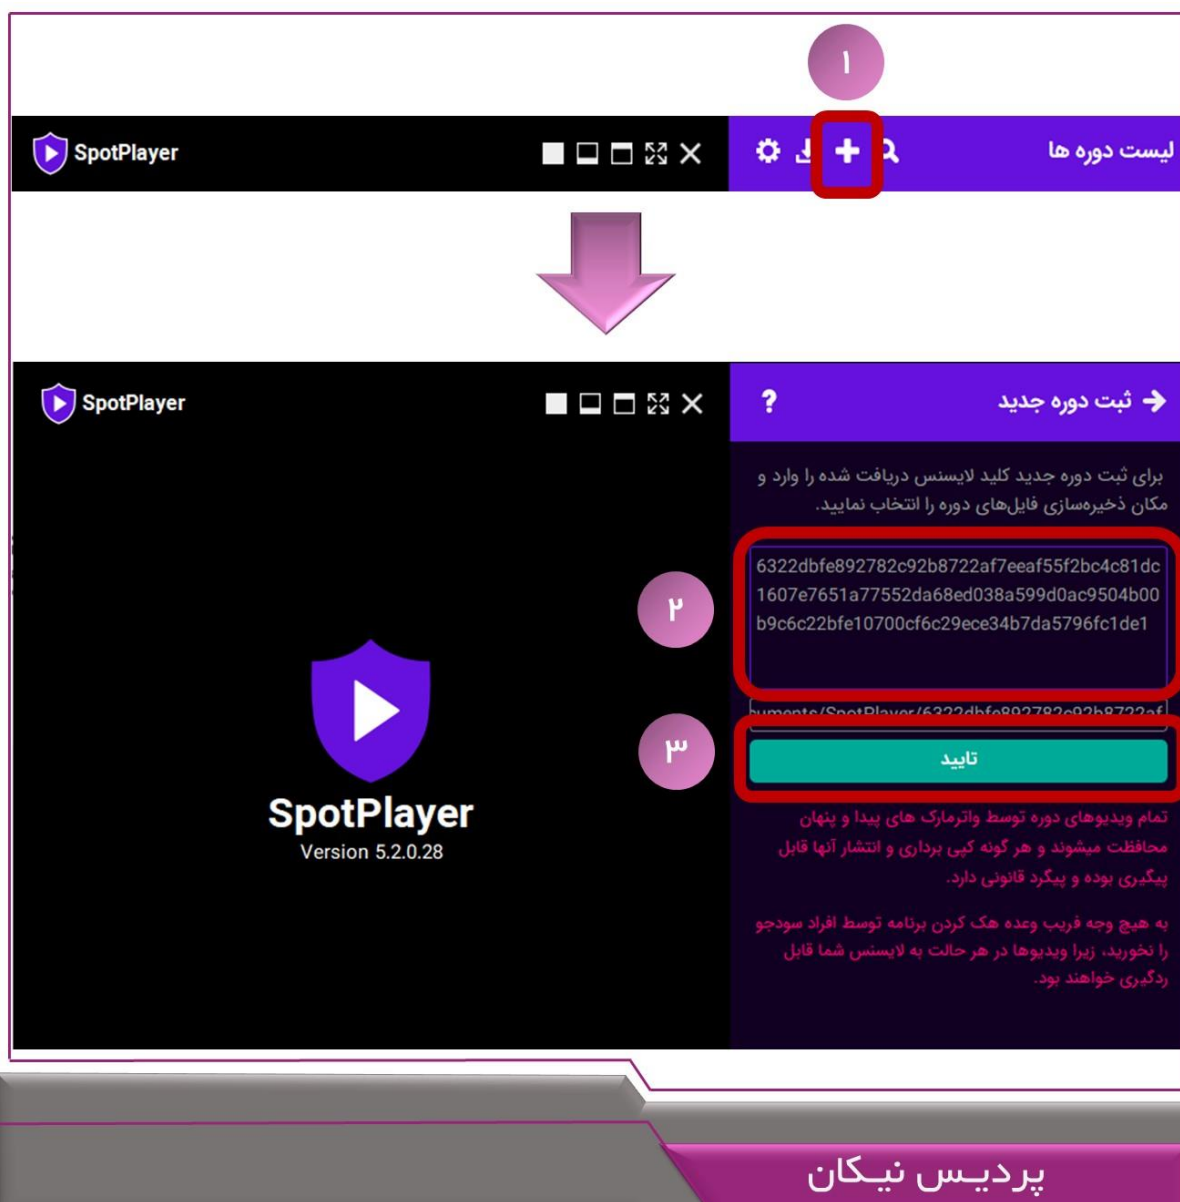

گام چهارم: پس از اجرای نرم افزار، ابتدا بر روی دکمه **بعلاوه** کلیک کنید و سپس کد لایسنس را مطابق شکل زیر کپی و پیست کنید.